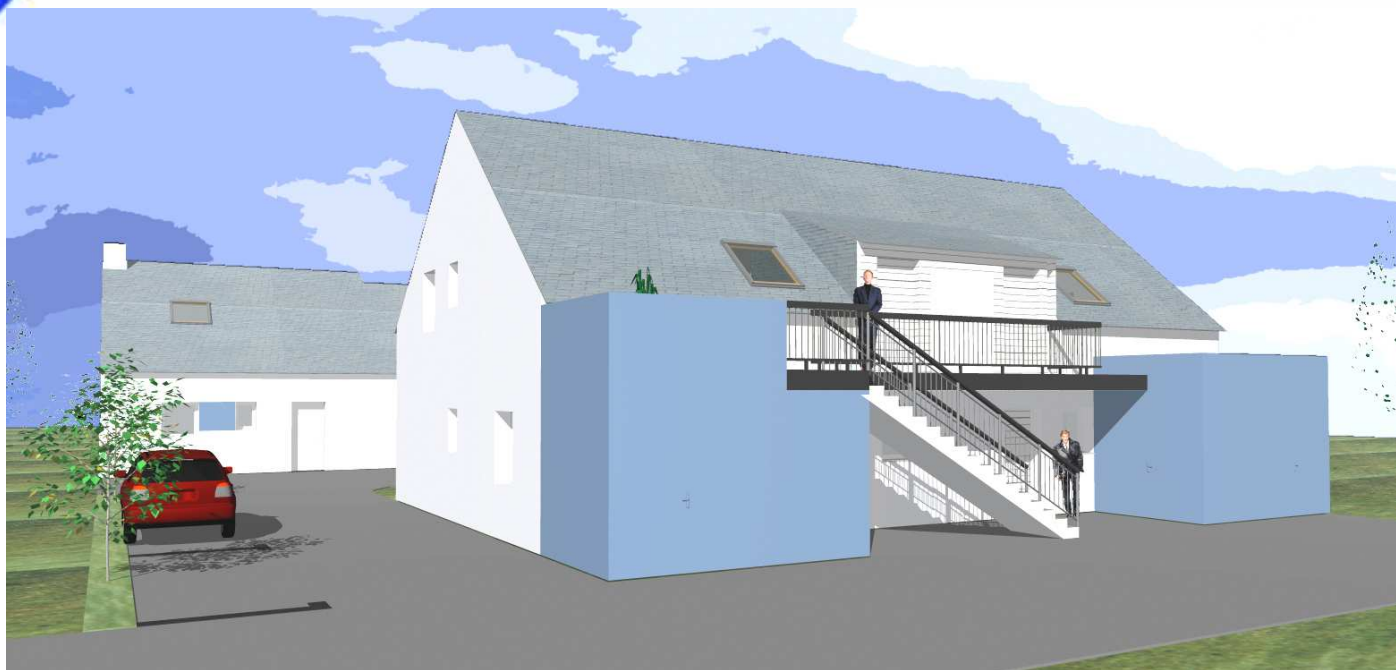

LA TRINITE SURZUR

« Les Prés de Vinihy »

4 logements semi collectifs (2 T2 et 1 T3)

Architecte : Jean LE CLOEREC

Services de proximité

Ecole
Epicerie-poste-boulangerie
Médecin, infirmière, kiné
Coiffeur
Equipements sportifs